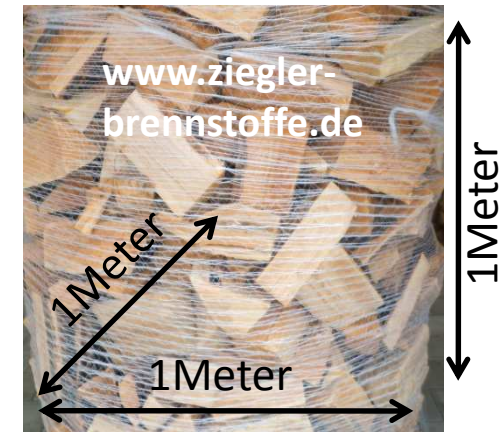

WISSENSWERTES ÜBER BRENNHOLZ

Mit **Brennstoffhandel Ziegler** sind Sie auf der sicheren Seite das, Sie ein Warmes Zuhause bekommen.

1 Schichtraummeter 1m³
33cm oder 25cm gebeigt

1 Raummeter 1m³
1m Stücke gespalten gebeigt
<<gesägt auf 25cm o. 33cm gibt das 0,8m³ gebeigt >>

1 Schüttraummeter 1m³
33cm o. 25cm gespalten lose geschüttet
<<gibt das 0,7m³ gebeigt >>

Wichtiger Hinweis: Kammergetrocknetes Brennholz darf nicht mit luftgetrocknetem Brennholz verglichen werden!!!

Achten Sie darauf 1 RM ist 1 Meterware wie es verkauft wird und ergibt 0,8 m³ gebeigt 1 SRM ergibt 0,7m³ gebeigt !!!

Deshalb Verkaufen wir SRM =Schüttraummeter, das jeder Kunde am Anhänger nachmessen kann und auch die Menge bekommt wo er auch bestellt hat !!!