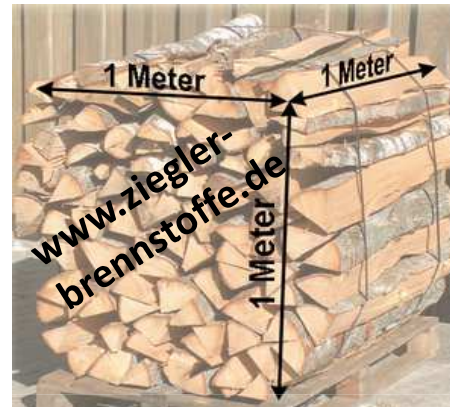

WISSENSWERTES ÜBER BRENNHOLZ

Mit **Brennstoffhandel Ziegler** sind Sie auf der sicheren Seite das, Sie ein Warmes Zuhause bekommen.

1 Schichtraummeter 1m³
33cm oder 25cm gebeigt

1 Raummeter 1m³
1m Stücke gespalten gebeigt
<<gesägt auf 25cm o. 33cm gibt das 0,8m³ gebeigt >>

1 Schüttraummeter 1m³
33cm o. 25cm gespalten lose geschüttet
<<gibt das 0,7m³ gebeigt >>

Wichtiger Hinweis: Kammergetrocknetes Brennholz darf nicht mit luftgetrocknetem Brennholz verglichen werden!!!

Achten Sie darauf 1 RM ist 1 Meterware wie es verkauft wird und ergibt 0,8 m³ gebeigt 1 SRM ergibt 0,7m³ gebeigt !!!