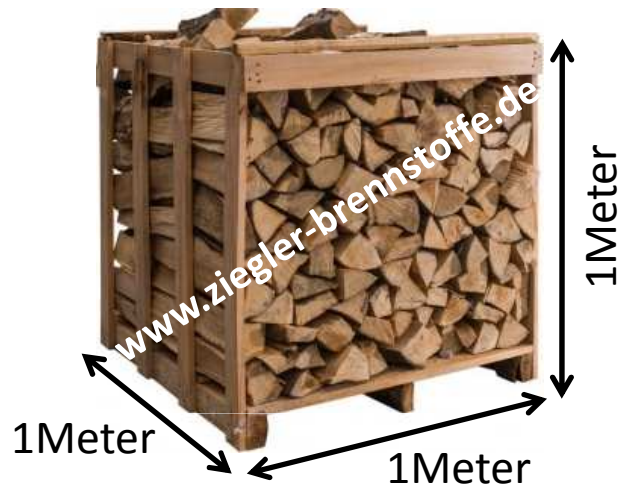

WISSENSWERTES ÜBER BRENNHOLZ

Mit **Brennstoffhandel Ziegler** sind Sie auf der sicheren Seite das, Sie ein Warmes Zuhause bekommen.

1 Schichtraummeter 1m³
33cm oder 25cm gebeigt

1 Raummeter 1m³
1m Stücke gespalten gebeigt
<<gesägt auf 25cm o. 33cm gibt das 0,8m³ gebeigt >>

1 Schüttraummeter 1m³
33cm o. 25cm gespalten lose geschüttet
<<gibt das 0,7m³ gebeigt >>

Wichtiger Hinweis: Kammergetrocknetes Brennholz darf nicht mit luftgetrocknetem Brennholz verglichen werden!!!

Achten Sie darauf 1 RM ist 1 Meterware wie es verkauft wird und ergibt 0,8 m³ gebeigt 1 SRM ergibt 0,7m³ gebeigt !!!